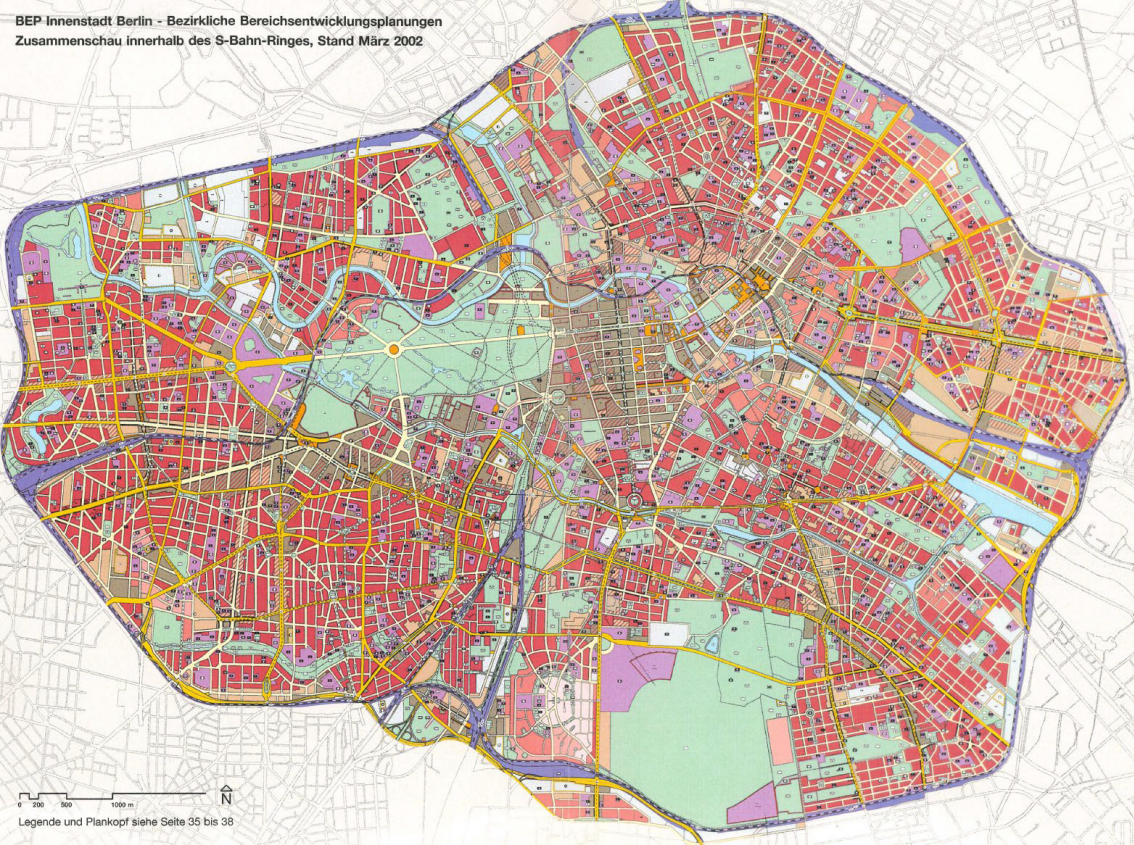

BEP Innenstadt Berlin - Bezirksliche Bereichsentwicklungsplänen
Zusammenschau innerhalb des S-Bahn-Ringes, Stand März 2002

Legende und Plankopf siehe Seite 35 bis 38